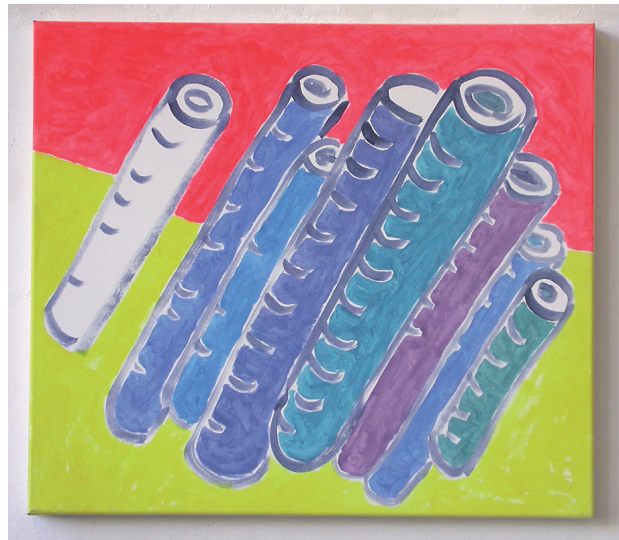

Avondwandeling

More cigarettes

---

## Reinder van der Woude, bruisend contemplatief kunstenaar.

De in Amsterdam wonend en werkende kunstenaar heeft het druk. Hij schildert maar maakt ook muziek. Hij schrijft en componeert Nederlandstalige liederen waarmee hij optreedt. Hij is de drummer in het onvoorspelbare impro-explo ensemble Rivelli. Als het zo uitkomt ontwerpt hij de hoezen voor eigen cd's of een boekproductie over het Amsterdamse atelierbeleid. En zijn bedrijf heet !newTingeling Producties.

Wat opvalt aan Reinder van der Woudes werk is de veelheid aan gegevens, thema's en schilderwijzen, alles nevenschikkend toegepast. Schijnbaar grove naast subtiele penseelstreken, abstracte verfvlekken afgezet tegen afbeeldingen van zuidelijke landschappen, politici, aantrekkelijke vrouwen, zakenlieden, objecten of woorden.

Ondanks deze veelzijdigheid is zijn werk altijd herkenbaar aan het coloriet, het verfgbruik en de trefzekere heldere stijl.

Reinder van der Woude: "Het gaat uiteindelijk om de kracht van een schilderij. Ik vind wel dat het ergens over moet gaan, maar ik vul het niet in. Er moet iets te raden overblijven. Een gebeurtenis kan uitgangspunt zijn, maar ook de vorm. Het eindresultaat is altijd het samenspel tussen die twee en dat is ook voor mij vaak een verrassing. Met liedjes is het hetzelfde. Soms begint het met een melodie, soms met een onderwerp, soms met een spel van woorden." Reinder van der Woude begon als kunstenaar aan het eind van de zeventiger jaren. Regelmatig zijn er exposities van zijn werk. Veel kranten en tijdschriften wijdden er artikelen aan. Zijn werk bevindt zich in diverse openbare, bedrijfs- en particuliere collecties.