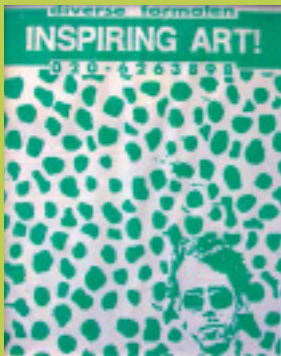

INSPIRING ART POSTER